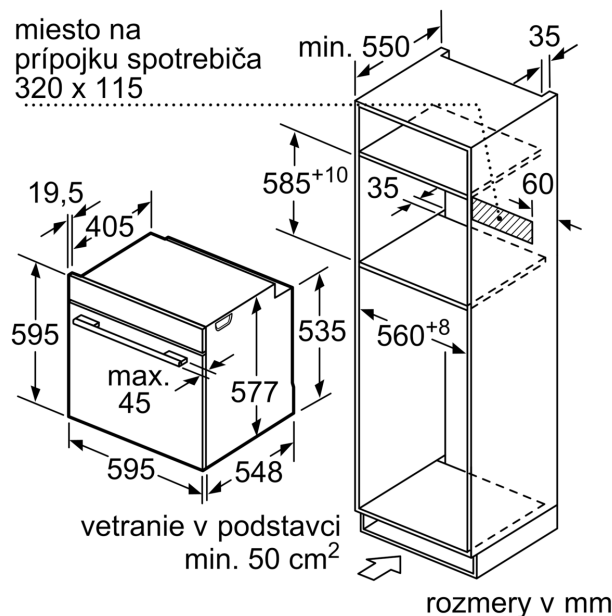

#### Rozmery a technické informácie

- rozmery spotrebica (V x Š x H): 595 mm x 594 mm x 548 mm
- rozmery niky (V x Š x H): 585 mm - 595 mm x 560 mm - 568 mm x 550 mm
- "Rozmery potrebné pre zabudovanie nájdete v inštaláčnych materiáloch."
- Odporúčame vám vybrať si doplnkové produkty v rámci radu SER8, aby bola zaručená optimálna dizajnová kombinácia všetkých vstavaných spotrebičov.

**Séria 8, Zabudovateľná kombinovaná rúra s mikrovlnami, 60 x 60 cm, Nerez HMG6764S1**

rozmery v mm

rozmery v mm

Pokiaľ je spotrebič zabudovaný pod varným panelom, musí byť dodržaná nasledujúca hrúbka pracovnej dosky (príp. vrátane nosnej konštrukcie).

rozmery v mm