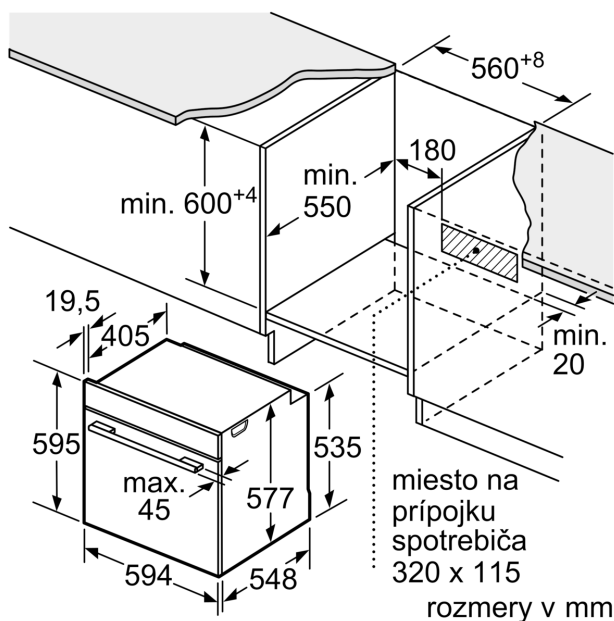

#### Technické informácie

- dĺžka napájacieho kábla: 120 cm
- napätie: 220 - 240 V
- celkový príkon elektro: 3.6 kW

#### Rozmery a technické informácie

- rozmery spotrebica (V x Š x H): 595 mm x 594 mm x 548 mm
- rozmery niky (V x Š x H): 585 mm - 595 mm x 560 mm - 568 mm x 550 mm
- "Rozmery potrebné pre zabudovanie nájdete v inštaláčnych materiáloch."
- Odporúčame vám vybrať si doplnkové produkty v rámci radu SER8, aby bola zaručená optimálna dizajnová kombinácia všetkých vstavaných spotrebičov.

**Séria 8, Zabudovateľná kombinovaná rúra s mikrovlnami, 60 x 60 cm, Nerez HMG6764S1**

rozmery v mm

rozmery v mm

Pokiaľ je spotrebič zabudovaný pod varným panelom, musí byť dodržaná nasledujúca hrúbka pracovnej dosky (príp. vrátane nosnej konštrukcie).

rozmery v mm