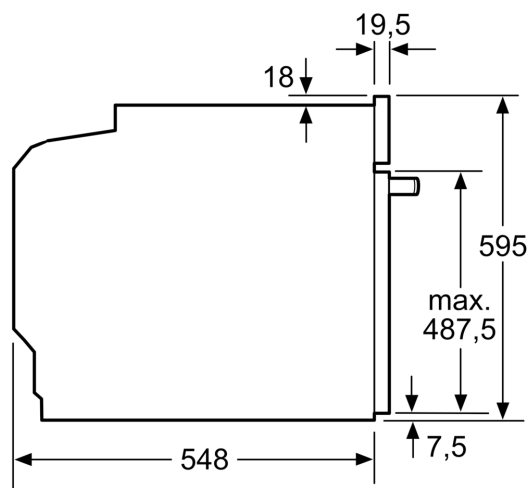

Séria 8, Zabudovateľná kombinovaná rúra s mikrovlnami, 60 x 60 cm, Nerez HMG6764S1

rozmery v mm